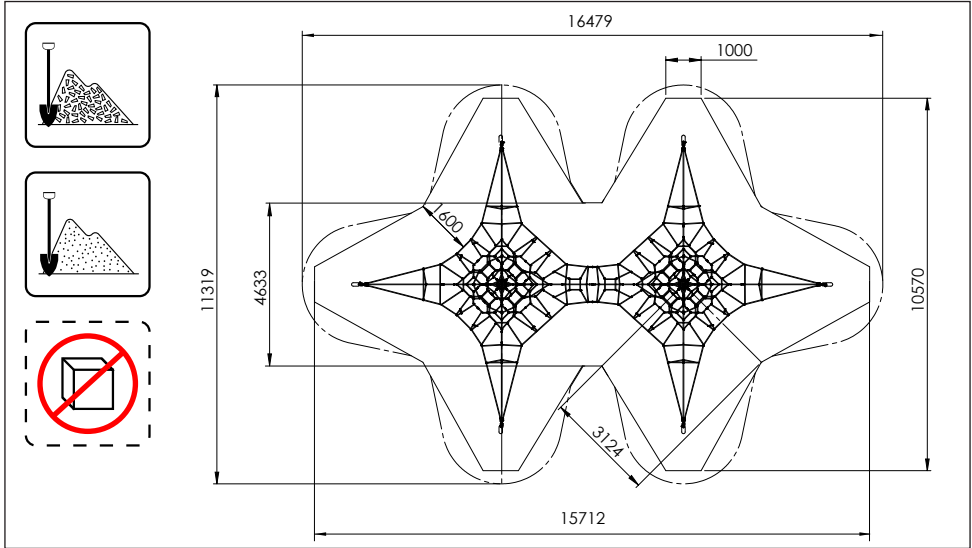

45kg

x2

2.1 : Dome

x1

2.2 : Net

2

2

A