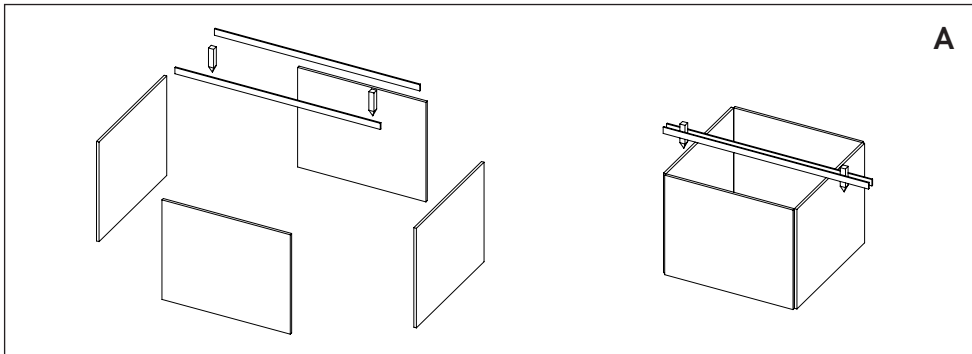

45kg

x2

2.1 : Dome

x1

2.2 : Net

2

2

A