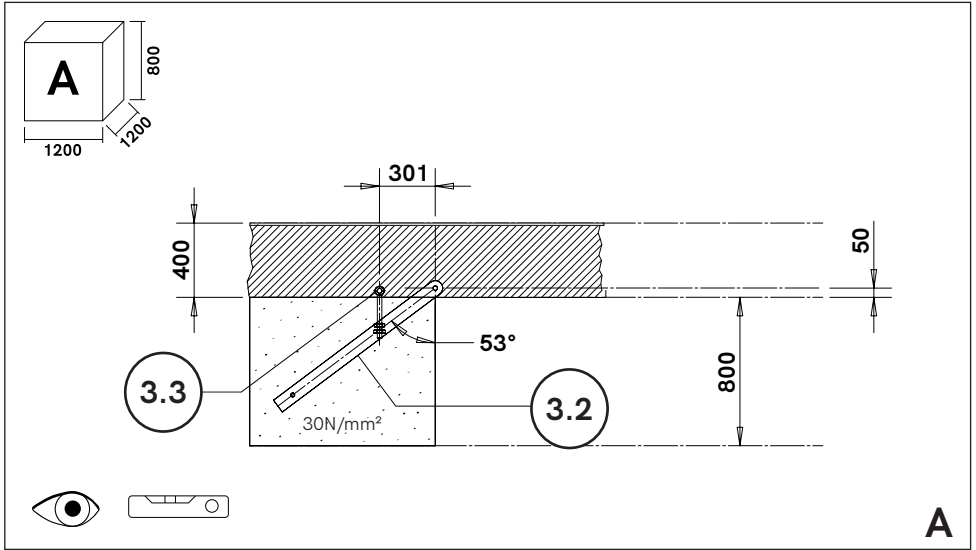

45kg

x2

2.1 : Dome

x1

2.2 : Net

2

2

A