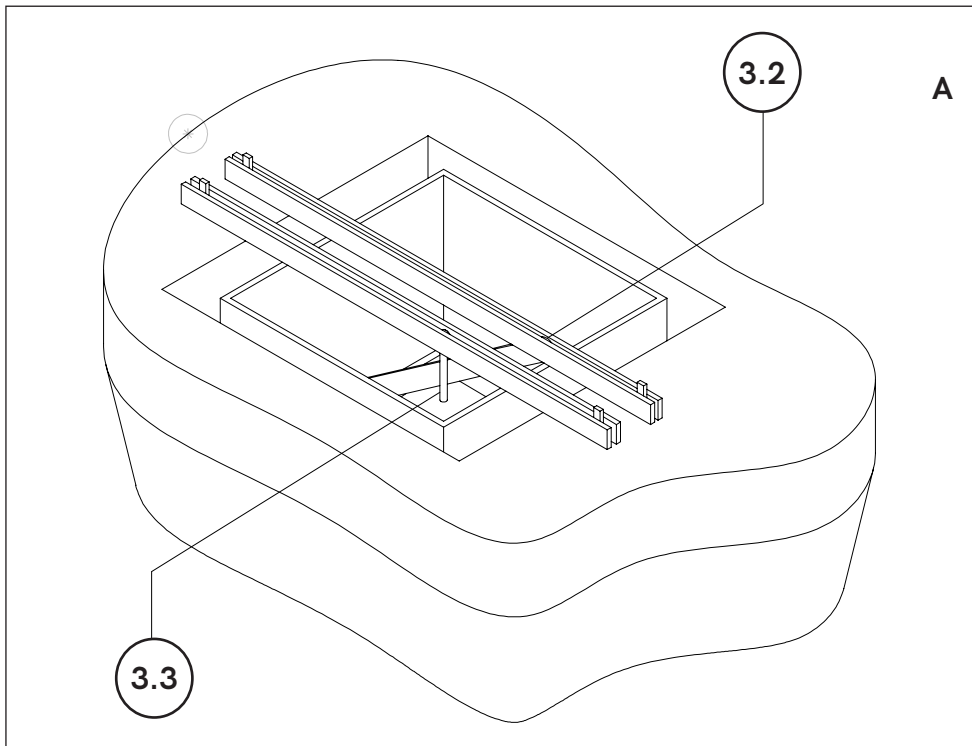

45kg

x2

2.1 : Dome

x1

2.2 : Net

2

2

A