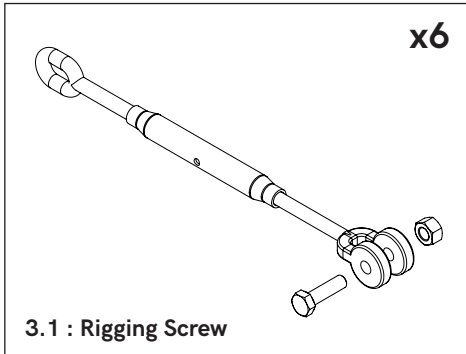

45kg

x2

2.1 : Dome

x1

2.2 : Net

2

2

A