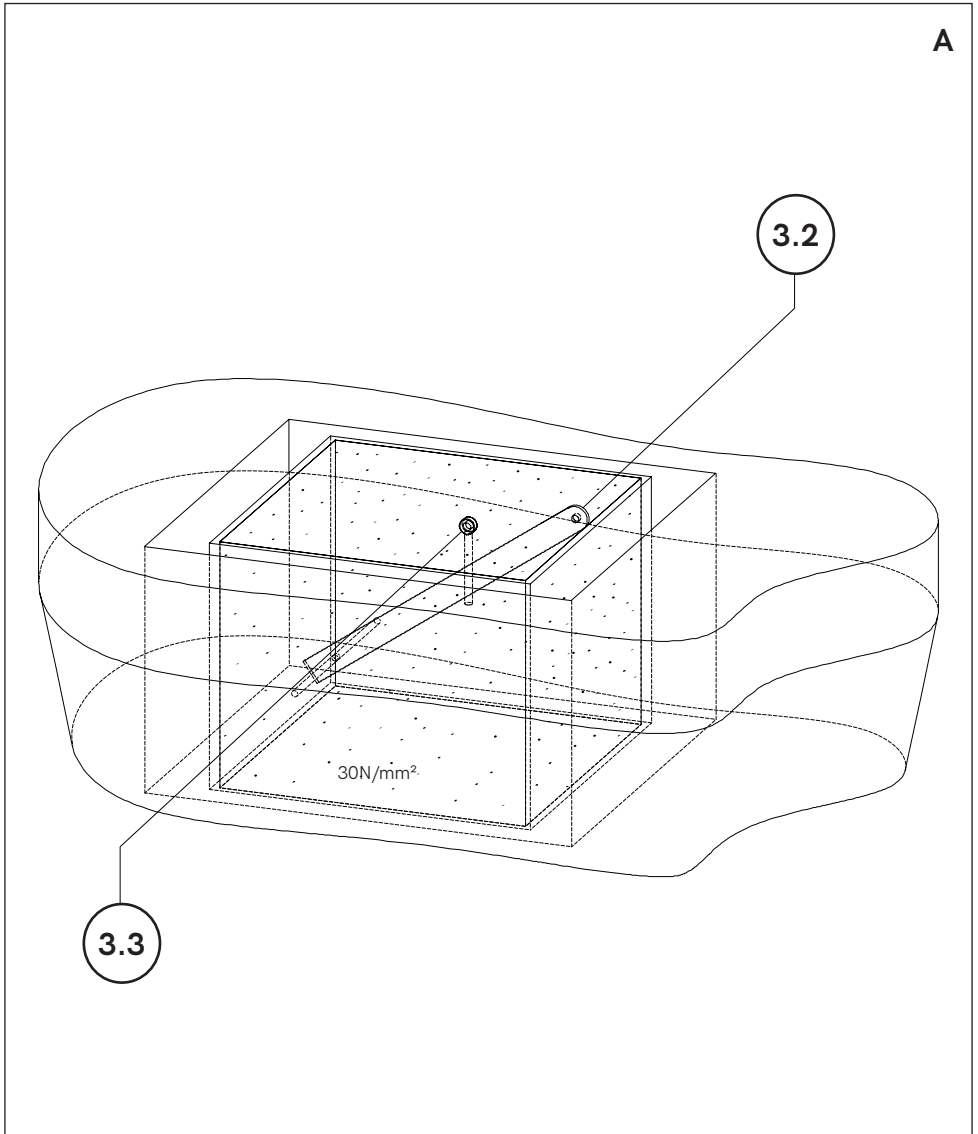

45kg

x2

2.1 : Dome

x1

2.2 : Net

2

2

A