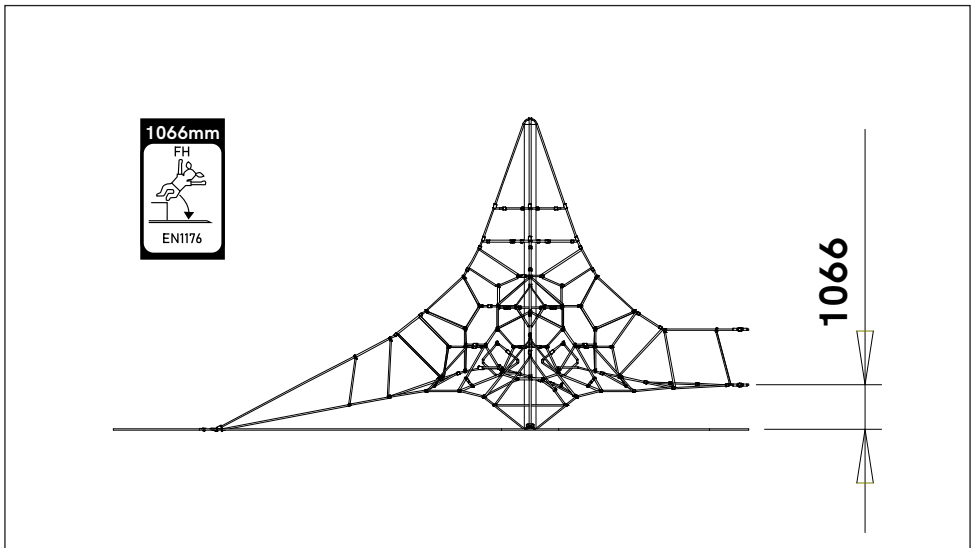

45kg

x2

2.1 : Dome

x1

2.2 : Net

2

2

A