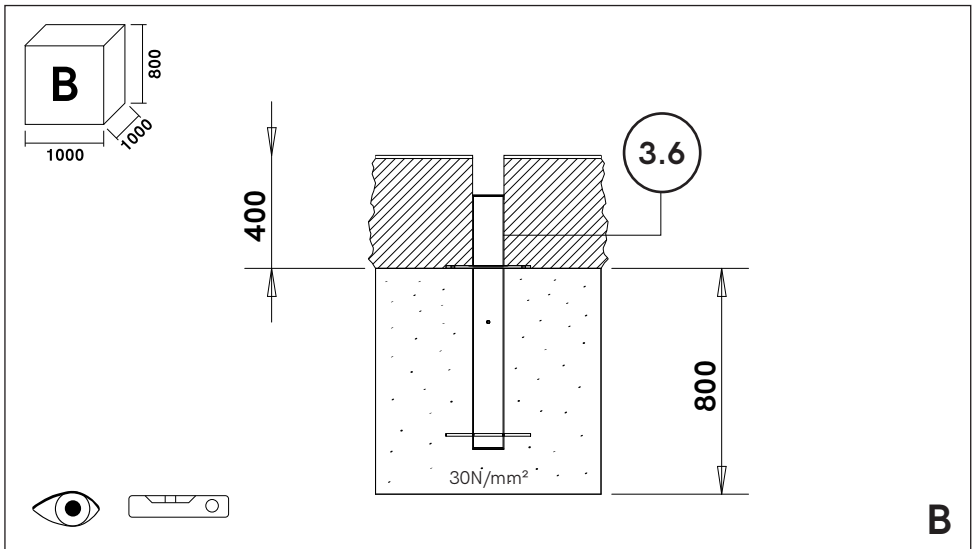

45kg

x2

2.1 : Dome

x1

2.2 : Net

2

2

A